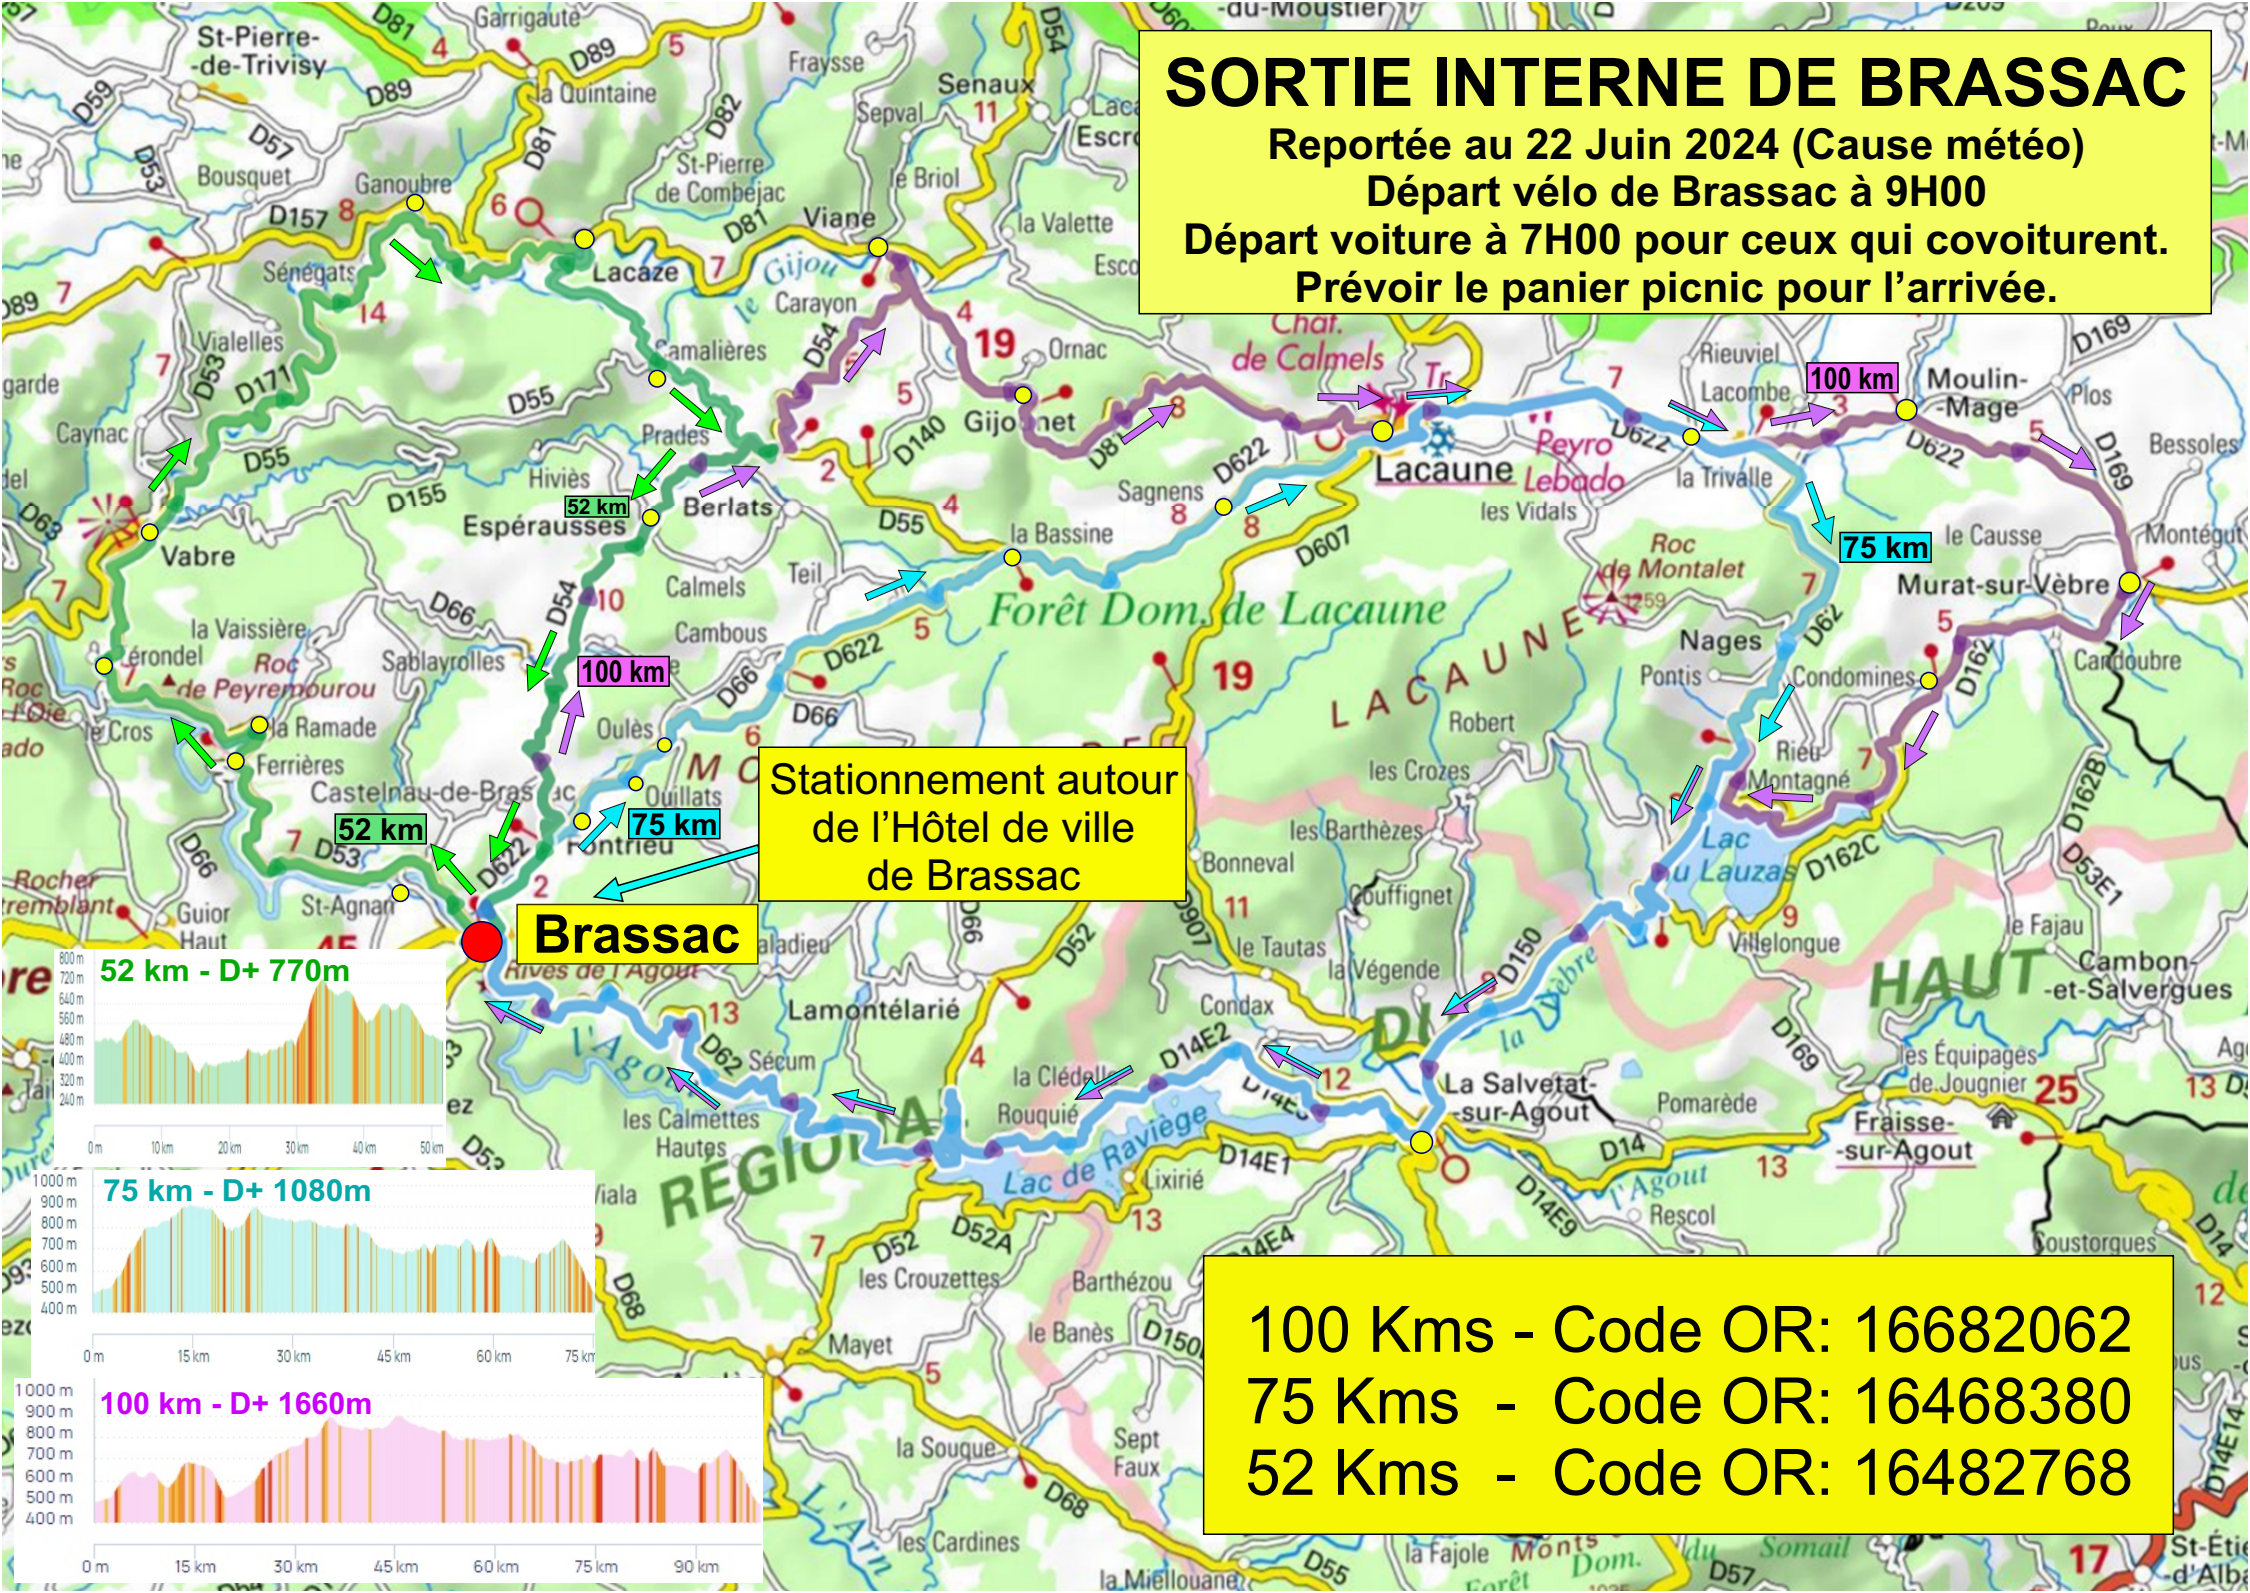

SORTIE INTERNE DE BRASSAC

Reportée au 22 Juin 2024 (Cause météo)

Départ vélo de Brassac à 9H00

Départ voiture à 7H00 pour ceux qui covoiturent.

Prévoir le panier picnic pour l'arrivée.

Stationnement autour de l'Hôtel de ville de Brassac

Brassac

52 km - D+ 770m

75 km - D+ 1080m

100 km - D+ 1660m

100 Kms - Code OR: 16682062
75 Kms - Code OR: 16468380
52 Kms - Code OR: 16482768