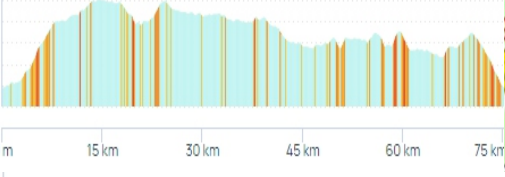

100 km - D+ 1660m