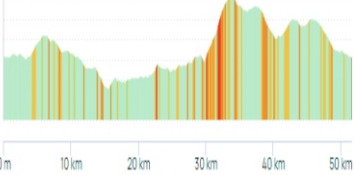

75 km - D+ 1080m